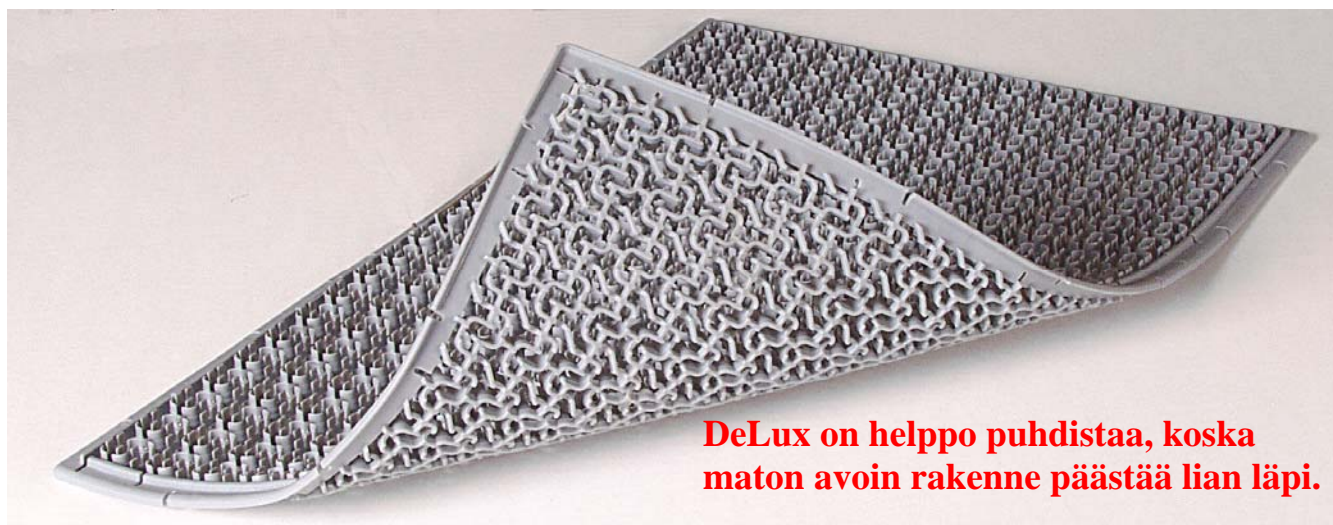

DeLux ovimatto 60x40 cm

MUOVIHAKA OY

DeLux on helppo puhdistaa, koska maton avoin rakenne päästää lian läpi.