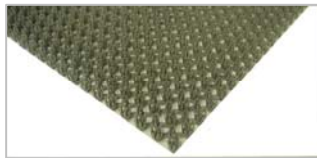

Kaksi Optima -mattoa on helppo kiinnittää yhteen liitosrakenteen ansiosta. Tällöin saadaan aikaan suurempi ovimatto ilman näkyviä saumoja.

**Optiman pohjarakenne on avoin ja läpipäästävä, joten matto kerää kengistä irronneen lian maton alle.**

**Elastinen harjaskuvio poistaa tehokkaasti lian kengänpohjista.**

# Optima ruohomatto 57x38 cm

MUOVIHAKA OY

Optiman kova harjasrakenne  
pysäyttää lian jo ulko-ovelle.

## Värit

*Harmaa*

*Grafiitti*

*Tumman ruskea*

*Punainen*

*Beige*

*Vihreä*

Optima on saatavissa useissa eri väreissä: grafiitti, vaalean harmaa, tumman ruskea, beige, vihreä ja punainen.