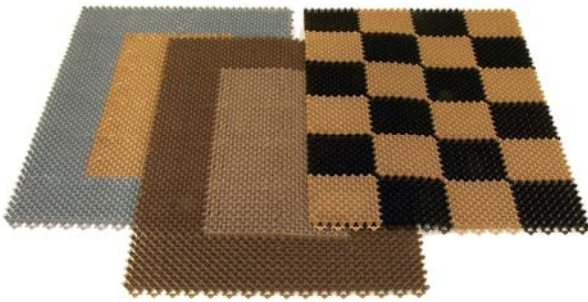

Palaruohomatto

MUOVIHAKA OY

Palaruohomatto on avopohjainen muovimatto ulko-ovelle. Mattoja voidaan liittää yhteen ja näin saadaan isompia alueita peitetyksi ilman näkyviä saumoja. Nelikulmainen elastinen harjaskuvio toimii harjausautomaattina, joten kengät puhdistuvat matolla kävellessä.

Palaruohomatto on turvallinen, koska alapinnassa olevat liukuesteet pitävät maton tehokkaasti paikoillaan. Palaruohomaton pohjarakenne on avoin ja läpipäästävä, joten matto kerää kengistä irronneen lian maton alle ja pitää maton alustan kuivana ja hygieenisenä.

Palaruohomaton nelikulmainen harjaskuviointi poistaa automaattisesti jalkineista lian ja kuran matolla kävellessä.

TEKNISET TIEDOT:	
Materiaali:	UV-suojattu erikoissekoitettu polyeteeni, kestää kemikaaleja ja öljyjä.
Koot:	62 x 41 cm = 0,25 m ² 69 x 47 cm = 0,33 m ² 82 x 62 cm = 0,50 m ²
Pakkauskoot:	40 kpl: 62 x 41 cm 20 kpl: 82 x 62 cm 25 kpl: 69 x 47 cm
Myymläpakkaukset:	65 kpl: 82 x 62 cm 130 kpl: 62 x 41 cm
Paksuus:	18 mm
Paino:	3,0 kg / m ²
Lämpötilan kestävyys:	-35°C - +70°C
Värit:	Grafiitti, vaalean harmaa, tumman ruskea, hiekanruskea, beige, vihreä ja terrakotta.
Mallit:	Yksivärinen, shakki- ja ikkunamallit.

MUOVIHAKA OY

Palaruohomaton moduulirakenteen ansiosta mattoa voidaan kuvioda halutulla tavalla. Mattoja voidaan myös liittää yhteen ja näin saadaan isompia alueita peitetyksi ilman näkyviä saumoja.

Palaruohomatto on saatavissa useissa eri väreissä: grafiitti, vaalean harmaa, tumman ruskea, beige, hiekan ruskea, vihreä ja punainen.