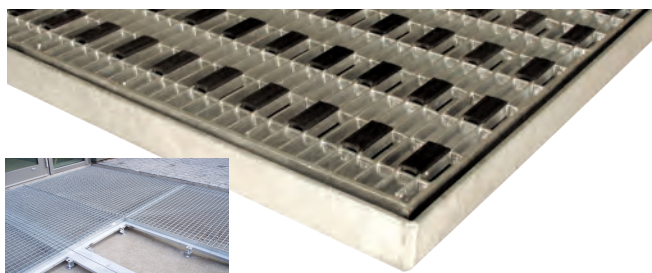

MH100 Jalkasäleikkö

MH100 Jalkasäleikön kitka – ja puhdistuskumit:

Kitka – ja puhdistuskumit ovat MH100 Jalkasäleikön lisävarusteita ja ne tehostavat kenkien puhdistusta ja samalla ne tukevat tämän ritilän liukastumisen esto toimintoa.

Yksittäiset kappaleet voidaan asentaa ritilään asiakkaan tarpeiden mukaan.

Kaapimet on tarkoitettu silmäkoon 30 x 10 mm jalkasäleiköille

Jalkasäleikön silmäkoon mitat:

MH100 Jalkasäleikön tekniset tiedot:

Jalkasäleikön mitat

Jalkasäleiköt valmistetaan asiakkaan mittojen ja tarpeiden mukaan kuumasinkitystä teräksestä.

Pyydä tarjous myynnistämme.

Asennus:

Upotetulla galvanoidulla kehyksellä tai vapaasti syvennyksessä itsekantavana.

Käyttökohteet:

Jalkasäleiköt sopivat käytettäväksi kaikenlaisiin sisäänkäynteihin ulko- ja sisätiloissa ostoskeskuksista pienten kiinteistöjen sisäänkäynteihin.