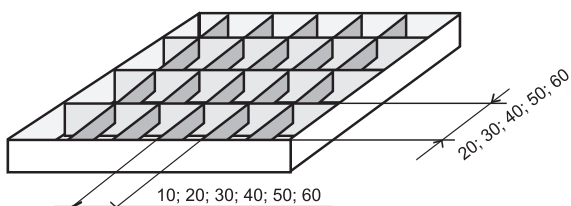

MH100 Jalkasäleikkö

MH100 Jalkasäleikön kitka – ja puhdistuskumit:

Kitka – ja puhdistuskumit ovat MH100 Jalkasäleikön lisävarusteita ja ne tehostavat kenkien puhdistusta ja samalla ne tukevat tämän ritilän liukastumisen esto toimintoa.

Yksittäiset kappaleet voidaan asentaa ritilään asiakkaan tarpeiden mukaan.

Kaapimet on tarkoitettu silmäkoon 30 x 10 mm jalkasäleiköille

Jalkasäleikön silmäkoon mitat:

MH100 Jalkasäleikön tekniset tiedot:

Silmäkoko:

10x20mm, 20x20mm, 30x30mm, 40x40mm, 50x50mm, 60x60mm.
Saatavilla myös näiden yhdistelmiä kuten: (10x30mm, 10x40mm, 10x50mm yms.)

Kantavan riman mitat:

Kantavuus 1.5 t: 30x3 mm
Kantavuus 3 t: 40x4 mm
Kantavuus 9 t: 50x5 mm
Kantavuus 30 t: 70x5 mm