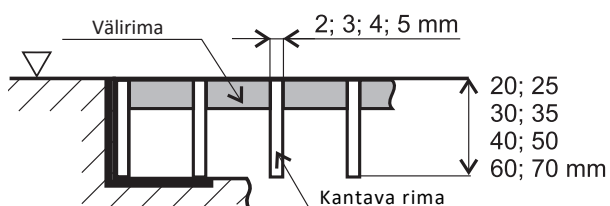

Yksittäiset kappaleet voidaan asentaa ritilään asiakkaan tarpeiden mukaan.

Kaapimet on tarkoitettu silmäkoon 30 x 10 mm jalkasäleiköille

Jalkasäleikön silmäkoon mitat:

MH100 Jalkasäleikön tekniset tiedot:

Silmäkoko:

10x20mm, 20x20mm, 30x30mm, 40x40mm, 50x50mm, 60x60mm.
Saatavilla myös näiden yhdistelmiä kuten: (10x30mm, 10x40mm, 10x50mm yms.)

Kantavan riman mitat:

Kantavuus 1.5 t: 30x3 mm
Kantavuus 3 t: 40x4 mm
Kantavuus 9 t: 50x5 mm
Kantavuus 30 t: 70x5 mm