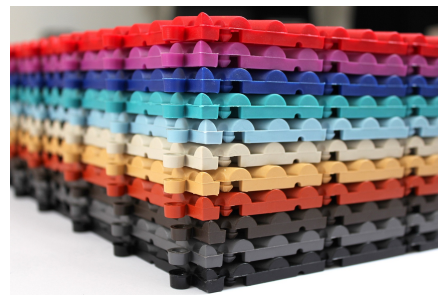

Muovihaka

Kuusimäentie 12, 01900 Nurmijärvi

Puh: (09) 290 22 20

Fax: (09) 250 48 07

www.muovihaka.com

info@muovihaka.com