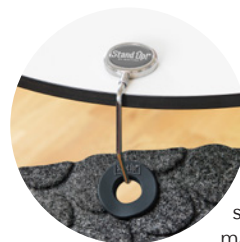

StandUp ORIGINAL

StandUp ORIGINAL on pieni, tyylikäs ja ergonominen työpistematto, joka toimii erityisesti korkeudeltaan säädettävien seisomapöytien kanssa. Matossa on erityisen paksu ja pehmeä ydin, joka vähentää seisomatyön rasitusta, vaimentaa tehokkaasti ja vähentää kuormitusta. Tyylikkään tekstiilipinnan eri värit sulautuvat hyvin toimistojen, vastaanottopisteiden ja myymälätilojen seisomapöytien yhteyteen.

Ominaisuudet:	Erikoispehmeä, vaimentava.
Materiaali:	Tekstiiliyläpinta PET, alapinta vaahtonitriilikumia.
Paksuus:	16 mm
Paloluokitus:	-
Ympäristö:	Julkiset tilat, toimistot, myymälät, pankit, vastaanottotilat.
Hoito:	Harjaus, imurointi, pesu miedolla puhdistusaineella.

Tuotenro:

ORIGINAL	Harmaa	Musta
77 x 53 cm	381990	381991
53 x 99 cm	381890	
ORIGINAL ROUND		
Ø56 cm	381892	
HOOK		
	382015	

ORIGINAL ROUND

ORIGINAL

Helpota siivousta ripustamalla matto pöydänreunaan.