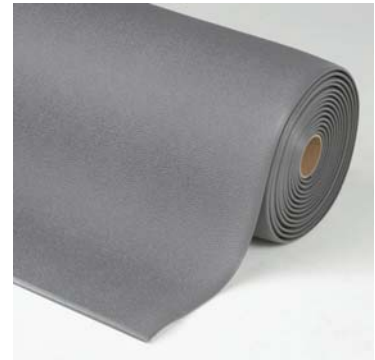

Ergo Super –työpistematto

Ergo Super –työpistematto on suunniteltu ja valmistettu kaikkein vaativimpia työympäristöjä varten. Matto kestää useimmat nesteet ja sen kimmoisuus ja pehmeys säilyy alhaisissakin lämpötiloissa. Ergo Superin voimakas nyppyläinen pintakuvio lisää kitkaa ja kestävyyttä. Maton viisitoitettut reunat vähentävät kompastumisriskiä. Matto toimii myös iskunvaimentimena putoaville työkaluille.

Ergo Super työpistematto vähentää väsymystä seisomatyössä ja se takaa toimivan työympäristön ja huolehtii työntekijöiden viihtyvyydestä.

TEKNISET TIEDOT:	
Materiaali:	Pehmeä vaahtovinyyli, jossa suljetut solut
Paksuus:	9 mm
Paino:	3 kg / m ²
Värit:	Harmaa, sininen
Rullan pituus:	18,3 m
Rullan leveys:	90 ja 120 cm
Käyttöalue:	Teollisuuden työpisteet

www.muovihaka.com

info@muovihaka.com

Ergo Super –työpistematto

Ergo Super työpistematossa on erityisrakenteinen vinyylivahto. Siinä on suljettu solurakenne, joka tarjoaa ainutlaatuisen pehmeän alustan ja kimmoisuuden. Erityisrakenteisen vinyylivaahdon ansiosta Ergo Super soveltuu pitkäaikaiseen ja vaativaan käyttöön. Uuden sukupolven tekniikan ansiosta Ergo Super on kolme kertaa kimmoisampi kuin perinteiset vinyylistä valmistetut työpistematot.

Ergo Super mattojen kuviointi ovat suunniteltu siten, että työntekijän jalkoihin ja alaselkään kohdistuva rasitus minimoidaan.

Värit:

Harmaa

Sininen

Appelsiinikuoriprofiili lisää monisuuntaista pitoa, estää liukastumista ja on helppo puhdistaa.