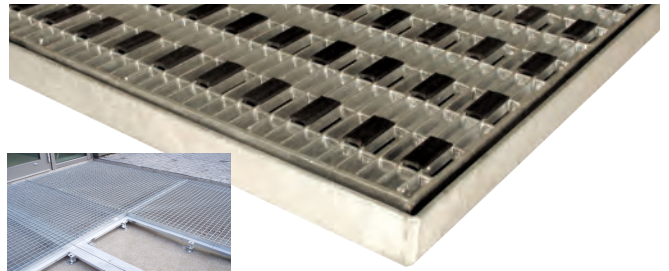

MH100 Jalkasäleikkö

MH100 Jalkasäleikön kitka – ja puhdistuskumit:

Kitka – ja puhdistuskumit ovat MH100 Jalkasäleikön lisävarusteita ja ne tehostavat kenkien puhdistusta ja samalla ne tukevat tämän ritilän liukastumisen esto toimintoa.

Yksittäiset kappaleet voidaan asentaa ritilään asiakkaan tarpeiden mukaan.

Kaapimet on tarkoitettu silmäkoon 30 x 10 mm jalkasäleiköille

Jalkasäleikön silmäkoon mitat:

MH100 Jalkasäleikön tekniset tiedot:

Silmäkoko:

10x20mm, 20x20mm, 30x30mm, 40x40mm, 50x50mm, 60x60mm. Saatavilla myös näiden yhdistelmiä kuten: (10x30mm, 10x40mm, 10x50mm yms.)

Kantavan rimän mitat:

Kantavuus 1.5 t: 30x3 mm
Kantavuus 3 t: 40x4 mm
Kantavuus 9 t: 50x5 mm
Kantavuus 30 t: 70x5 mm

Käyttökohteet:

Jalkasäleiköt sopivat käytettäväksi kaikenlaisiin sisäänkäynteihin ulko -ja sisätiloissa ostoskeskuksista pienten kiinteistöjen sisäänkäynteihin.