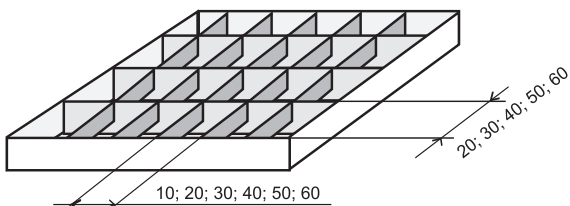

MH100 Jalkasäleikkö

MH100 Jalkasäleikön kitka – ja puhdistuskumit:

Kitka – ja puhdistuskumit ovat MH100 Jalkasäleikön lisävarusteita ja ne tehostavat kenkien puhdistusta ja samalla ne tukevat tämän ritilän liukastumisen esto toimintoa.

Yksittäiset kappaleet voidaan asentaa ritilään asiakkaan tarpeiden mukaan.

Kaapimet on tarkoitettu silmäkoon 30 x 10 mm jalkasäleiköille

Jalkasäleikön silmäkoon mitat:

MH100 Jalkasäleikön tekniset tiedot:

Silmäkoko:

10x20mm, 20x20mm, 30x30mm, 40x40mm, 50x50mm, 60x60mm. Saatavilla myös näiden yhdistelmiä kuten: (10x30mm, 10x40mm, 10x50mm yms.)

Kantavan rimän mitat:

Kantavuus 1.5 t: 30x3 mm
Kantavuus 3 t: 40x4 mm
Kantavuus 9 t: 50x5 mm
Kantavuus 30 t: 70x5 mm