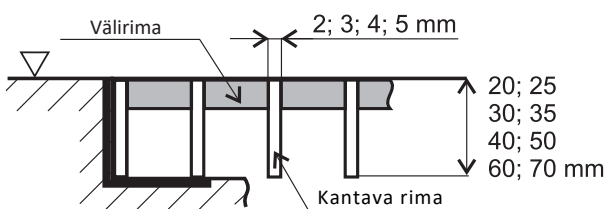

Yksittäiset kappaleet voidaan asentaa ritilään asiakkaan tarpeiden mukaan.

Kaapimet on tarkoitettu silmäkoon 30 x 10 mm jalkasäleiköille

Jalkasäleikön silmäkoon mitat:

MH100 Jalkasäleikön tekniset tiedot:

Silmäkoko:

10x20mm, 20x20mm, 30x30mm, 40x40mm, 50x50mm, 60x60mm. Saatavilla myös näiden yhdistelmiä kuten: (10x30mm, 10x40mm, 10x50mm yms.)

Kantavan rimän mitat:

Kantavuus 1.5 t: 30x3 mm
Kantavuus 3 t: 40x4 mm
Kantavuus 9 t: 50x5 mm
Kantavuus 30 t: 70x5 mm