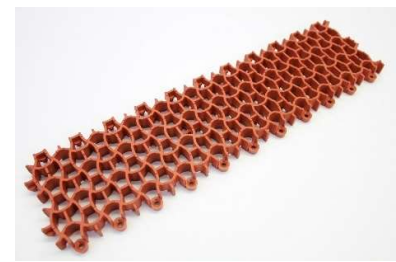

Titan - tuulikaappimatto

Titan -tuulikaappimatto on taloudellinen vaihtoehto vilkkaan liikenteen kohteisiin, kuten kauppoihin, kouluihin, pankkeihin ja päiväkoteihin.

Kotimainen Titan-tuulikaappimatto on suunniteltu sekä sisä- että ulkokäyttöön karkean lian, soran ja lumen poistoon jalkineista. Moduulien avoin rakenne kerää suurenkin lika- ja lumimäärän maton sisälle. Elastiset lamellit imaisevat karkean hiekan ja lian tehokkaasti sisäänsä. Kitkanystyrät maton pinnalla estävät liukastumista märällä tai kylmällä matolla ja tekevät maton pinnasta turvallisen.

Titan - tuulikaappimatto

Kestävä materiaali

Titan -matto valmistetaan UV-suojatusta nitrilikumisekoitteisesta (NBR) kierrätysmateriaalista, jolla on erinomainen kulutuksen ja pakkasen kestävyys. Materiaali kestää myös erinomaisesti kemikaaleja ja öljyjä.

Vesiurat maton pohjassa

Titan maton molempiin paksuuksiin on tehty alapintaan vesiurat. Ne mahdollistavat veden virtaamisen pois ja pitävät alustan kuivana.

Helppohoitoinen

Kevyt ja helppohoitoinen Titan -tuulikaappimatto on rullattavissa kaikkiin suuntiin siivouksen aikana. Tämän johdosta mattoa ei tarvitse siirtää pois paikaltaan, kun lattiapinta puhdistetaan maton alapuolelta.

Tarvikkeet

Alumiini viistelista 16/20 mm
Kiinnitysankkurit 16 mm ja 20 mm

Musta

Grafiitin harmaa

Terrakotta

SPECIFICATIOS:	
Materiaali:	Nitrilikumisekoitteinen (NBR) kierrätysmateriaali
Moduulin koko:	400 x 100mm
Pakkaus:	24 tiles / pkg (= 0,96 m ²)
Korkeus:	16mm 20mm
Paino:	6,2 kg/m ² , 7,8 kg/m ²
Värit:	Musta, grafiitin harmaa ja terrakotta
Käyttölämpötila:	-35°C - +70°C
Liukastumisenesto:	DIN 51130: R10
Paloluokitus:	EN 13501: Cfl - s1
Emissiot:	ISO 16000-9: Päästöluokka M1 materiaali saatavissa tilauksesta