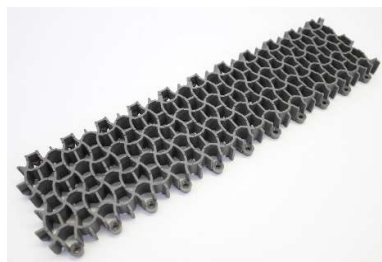

Titan - tuulikaappimatto

Titan -tuulikaappimatto on taloudellinen vaihtoehto vilkkaan liikenteen kohteisiin, kuten kauppoihin, kouluihin, pankkeihin ja päiväkoteihin.

Kotimainen Titan-tuulikaappimatto on suunniteltu sekä sisä- että ulkokäyttöön karkean lian, soran ja lumen poistoon jalkineista. Moduulien avoin rakenne kerää suurenkin lika- ja lumimäärän maton sisälle. Elastiset lamellit imaisevat karkean hiekan ja lian tehokkaasti sisäänsä. Kitkanystyrät maton pinnalla estävät liukastumista märällä tai kylmällä matolla ja tekevät maton pinnasta turvallisen.

Titan - tuulikaappimatto

Kestävä materiaali

Titan -matto valmistetaan UV-suojatusta nitrilikumisekoitteisesta (NBR) kierrätysmateriaalista, jolla on erinomainen kulutuksen ja pakkasen kestävyys. Materiaali kestää myös erinomaisesti kemikaaleja ja öljyjä.

Vesiurat maton pohjassa

Titan maton molempiin paksuuksiin on tehty alapintaan vesiurat. Ne mahdollistavat veden virtaamisen pois ja pitävät alustan kuivana.

Helppohoitoinen

Kevyt ja helppohoitoinen Titan -tuulikaappimatto on rullattavissa kaikkiin suuntiin siivouksen aikana. Tämän johdosta mattoa ei tarvitse siirtää pois paikaltaan, kun lattiapinta puhdistetaan maton alapuolelta.

Tarvikkeet

Alumiini viistelista 16/20 mm
Kiinnitysankkurit 16 mm ja 20 mm

Musta

Grafiitin harmaa

Terrakotta

SPECIFICATIOS:	
Materiaali:	Nitrilikumisekoitteinen (NBR) kierrätysmateriaali
Moduulin koko:	400 x 100mm
Pakkaus:	24 tiles / pkg (= 0,96 m ²)
Korkeus:	16mm 20mm
Paino:	6,2 kg/m ² , 7,8 kg/m ²
Värit:	Musta, grafiitin harmaa ja terrakotta
Käyttölämpötila:	-35°C - +70°C
Liukastumisenesto:	DIN 51130: R10
Paloluokitus:	EN 13501: Cfl - s1
Emissiot:	ISO 16000-9: Päästöluokka M1 materiaali saatavissa tilauksesta